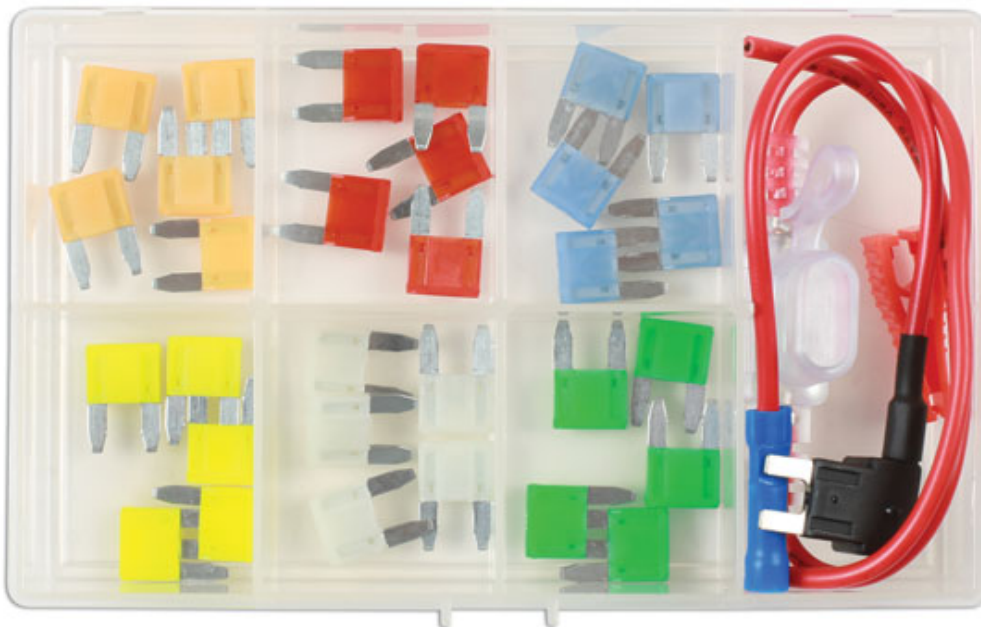

Assortiment de fusible Mini - 33pcs

A smaller mixed set of 6 automotive mini blade fuses from 5A to 30A. Supplied in a small box, ideal to store in the glove box or tool box for quick and easy access.

Additional Information

- Assortiment de fusible Mini - 33pcs
- Contient des fusibles de 5amp, 10amp, 15amp, 20amp, 25amp, 30amp - 5 pcs de chaque
- Contient un attrape fusible
- Contient 2 portes fusibles pour ajouter un circuit
- Fournis dans une boîte plastique de rangement